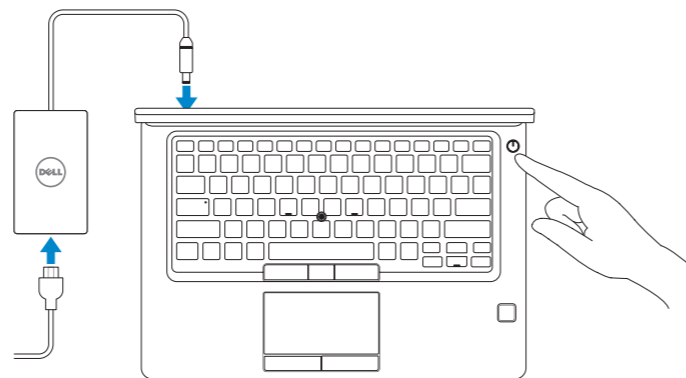

Latitude 5480

Quick Start Guide

Priručnik za brzi početak

Gyors üzembe helyezési útmutató

Краткое руководство по началу работы

Vodič za brz početak

1 Connect the power adapter and press the power button

Priključite adapter za napajanje i pritisnite gumb za uključivanje/isključivanje
Csatlakoztassa a tápadaptert és nyomja meg a bekapcsológombot
Подключите адаптер питания и нажмите кнопку питания
Povežite adapter za napajanje i pritisnite dugme za napajanje

2 Finish Windows 7 setup

Dovršite postavljanje sustava Windows 7 | Fejezzze be a Windows 7 telepítését | Завершите настройку Windows 7 | Dovršite podešavanje Windowsa 7

Set a password for Windows

Postavite lozinku za Windows
Adjon meg jelszót a Windowshoz
Установите пароль для Windows
Podesite lozinku za Windows