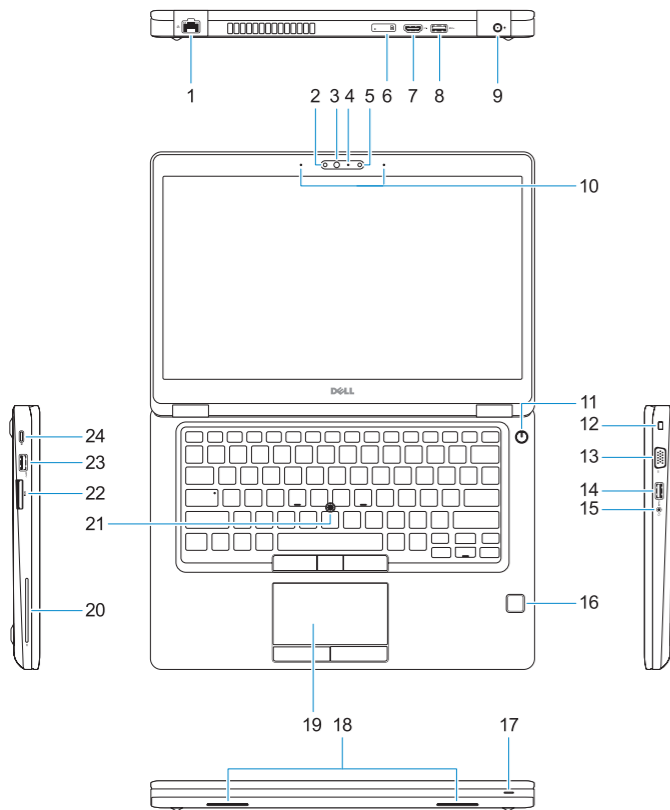

03514VA00

© 2017 Dell Inc. or its subsidiaries.

© 2017 Microsoft Corporation.

2017-03

Features

Značajke | Jellemzők | Функции | Funkcije

1. Network port
2. Infrared (IR) camera (optional)
3. Infrared emitter (optional)
4. Camera status light (optional)
5. Camera (optional)
6. uSIM card slot (optional)
7. HDMI port
8. USB 3.0 port
9. Power connector port
10. Dual array microphones
11. Power button
12. Nobel Wedge lock slot
13. VGA port
14. USB 3.0 port with PowerShare
15. Headset/Microphone port
16. Touch fingerprint reader (optional)
17. Battery charge status light
18. Speakers
19. Touchpad
20. Smart card reader (optional)
21. Pointstick (optional)
22. SD card reader
23. USB 3.0 port
24. DisplayPort over USB Type-C/
optional Thunderbolt™ 3
25. Service tag label

1. Ulaz za priključak mreže
2. Infracrvena (IC) kamera (opcionalno)
3. Infracrveni predajnik (opcionalno)
4. Svjetlo statusa kamere (opcionalno)
5. Kamera (opcija)
6. Utor za uSIM karticu (opcija)
7. HDMI ulaz
8. Ulaz za USB 3.0
9. Ulaz priključka napajanja
10. Dvostruki mikrofoni
11. Gumb za uključivanje/isključivanje
12. Utor za bravu Noble Wedge
13. VGA ulaz
14. USB 3.0 priključak s PowerShare
15. Ulaz za slušalice/mikrofon
16. Dodirni čitač otisaka prstiju (opcija)
17. Svjetlo stanja napunjenosti baterije
18. Zvučnici
19. Podloga osjetljiva na dodir
20. Čitač pametne kartice (opcija)
21. Pomoćni pokazivački uređaj (opcija)
22. čitač SD kartice
23. Ulaz za USB 3.0
24. DisplayPort putem USB priključka
vrste C / opcionalni Thunderbolt™ 3
25. Naljepnica servisne oznake